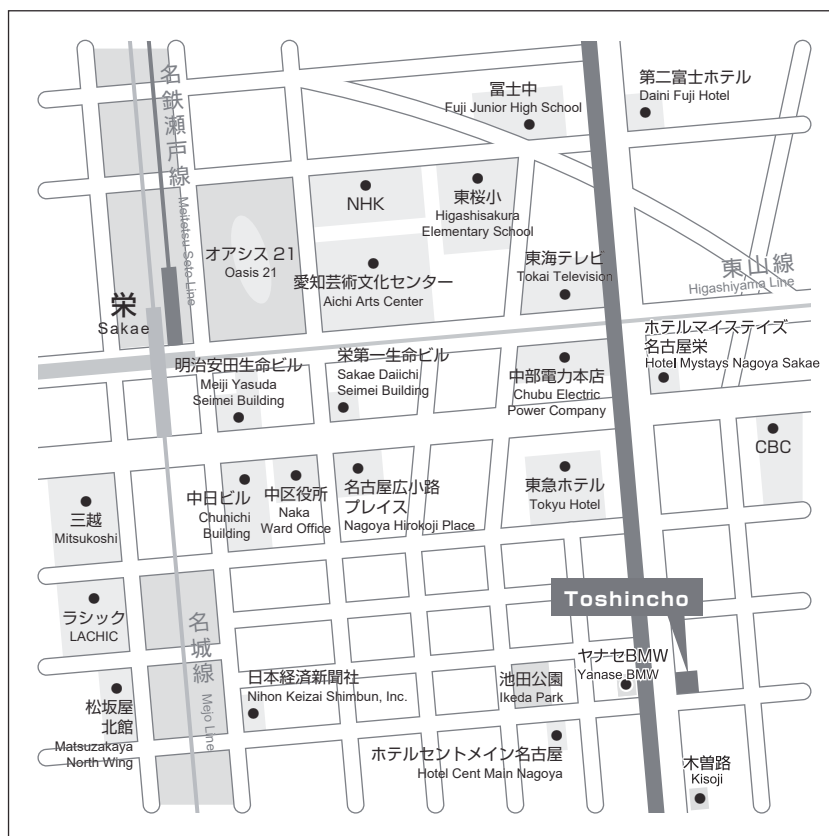

[レンタルオフィス] BusinessCentreNagoya® Toshincho

〒460-0007

名古屋市中区新栄1-12-24

三豊ビル3階・4階

TEL:052-262-0890 FAX:052-262-0891

■電車でお越しの方

- 地下鉄東山線・名城線 栄駅下車 ⑫番及び⑬番出口より徒歩約9分
- 地下鉄東山線 新栄町駅下車 ①番出口より徒歩約8分
- 地下鉄名城線 矢場町駅下車 ①番及び⑥番出口より徒歩約8分

■お車でお越しの方

- 名古屋高速都心環状線 東新町出口より約5分
- 中部国際空港より知多半島道路、名古屋高速大高線経由、名古屋高速都心環状線 東新町出口より約40分
- 名古屋空港より国道41号線約30分