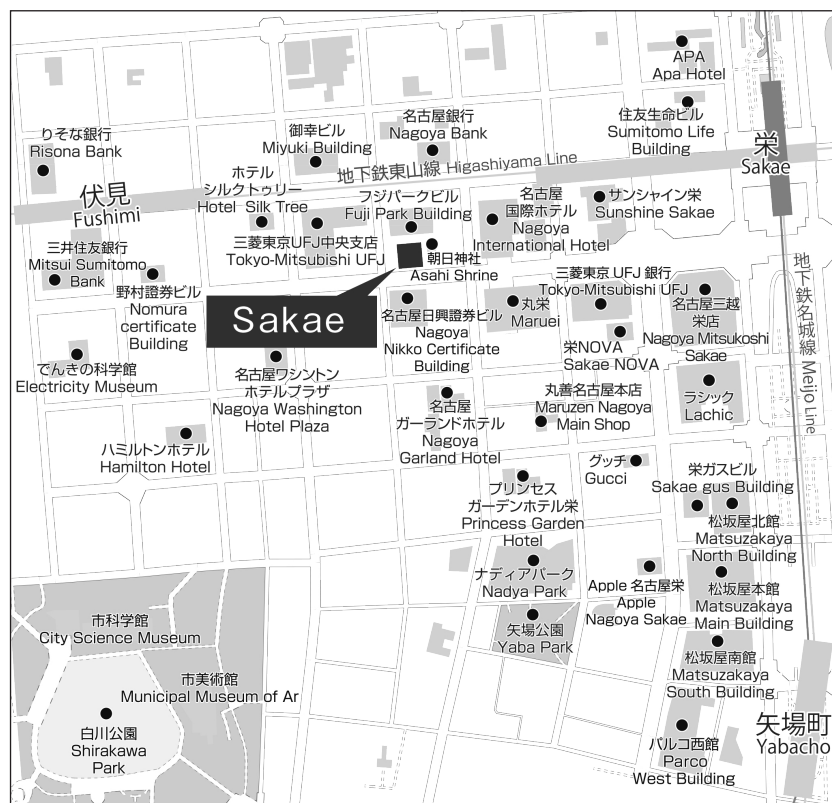

# [レンタルオフィス] BusinessCentreNagoya® Sakae

〒460-0003

名古屋市中区錦3-22-24

ATS広小路ビル4階・5階・6階・7階(旧:SE第4ビル)

TEL:052-951-3347 FAX:053-951-3348

## ■ 電車でお越しの方

- 地下鉄東山線・名城線 栄駅下車 ⑧番出口より徒歩約5分
- 名鉄瀬戸線 栄町駅下車 ⑧番出口より徒歩約5分
- 地下鉄東山線・鶴舞線 伏見駅下車 ④番出口より徒歩約7分

## ■ お車でお越しの方

- 名古屋高速都心環状線 錦橋出口より約5分
- 中部国際空港より知多半島道路、名古屋高速大高線経由、名古屋高速都心環状線 錦橋出口より約40分