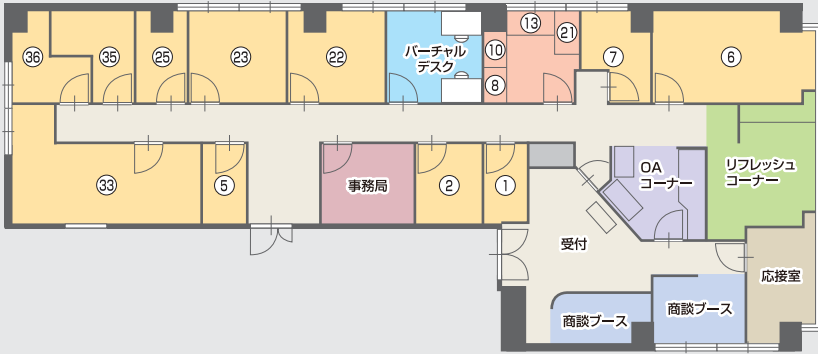

また、常時個室が必要ないお客様にはバーチャルオフィスサービスも提供致します。

全室24時間入退室及び空調操作が可能なオフィスには無料でご利用頂ける商談ブースや各種無料のドリンクコーナー、軽食やスナックも備えております。

一等地の住所と豪華かつ実用的な施設を自社の所在地として展開できます。

"Toshincho" that we recommended is at good location that is 7 minutes on foot from Sakae-Station and 8 minutes on foot from Yabacho-station. We will provide reasonable and functional office services. Please let us widely correspond to large offices up to 99㎡ also one desk typed offices that can be used for one person in the building located in the intersection corner at Kawaramachi of route 41 that is the main street in Nagoya. We will also provide the virtual office service for the customer who doesn't need private room all the time. It provides 24 hours Open entrance, possible to operate air-conditioning with free business talk booths and variously of free drink corner, snacks. You can be developed as its own address where high-class site and practicable office.

施設案内

Facilities

- オフィス：20室 ● 商談ブース：2室 ● 応接室：1室
- バーチャルデスク：2席 ● OAコーナー ● リフレッシュコーナー

3F

4F

商談ブース
Business talk booth

応接室
Reception room

通路
Passage

個室
Private room

交通アクセス

Access

住所：愛知県名古屋市中区新栄一丁目12番24号 三豊ビル3・4階

- 地下鉄東山線及び名城線で栄駅下車 12番及び13番出口より徒歩約7分
- 地下鉄東山線新栄町下車 1番出口より徒歩約8分
- 地下鉄名城線で矢場町駅下車 1番及び6番出口より徒歩約8分