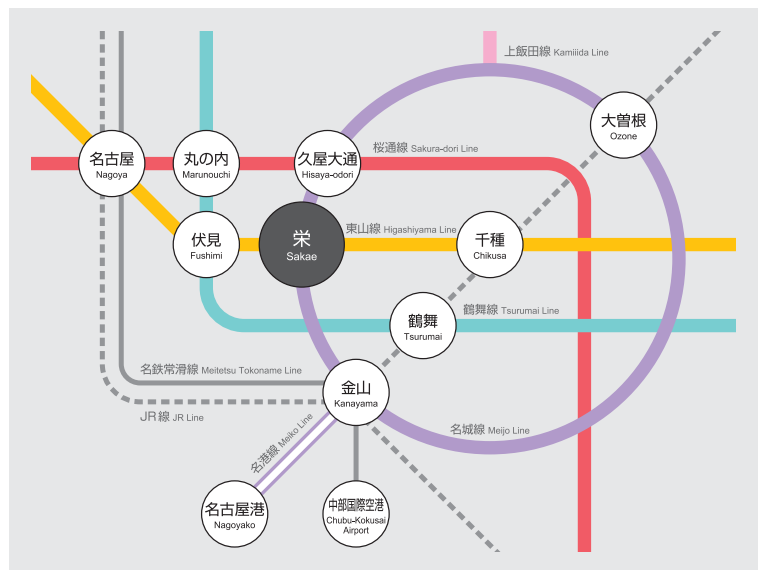

栄も徒歩圏内かつアクセス抜群の41号線沿いにビジネス拠点を構えるということ

「東新町」から創る歴史

Start your history at "Toshincho"

私たちがおすすめする「Toshincho」は栄駅から徒歩7分、矢場町駅から徒歩8分の好立地な場所に建つビルです。リーズナブルかつ機能的なオフィスサービスを提供致します。

名古屋のメインストリートである41号線の瓦町交差点角に位置する東新町店にはお一人様にご利用頂けるワンデスクタイプから、最大29坪までご利用頂ける大型オフィスまで幅広く対応をさせていただきます。

また、常時個室が必要ないお客様にはバーチャルオフィスサービスも提供致します。

全室24時間入退室及び空調操作が可能なオフィスには無料でご利用頂ける商談ブースや各種無料のドリンクコーナー、軽食やスナックも備えております。

一等地の住所と豪華かつ実用的な施設を自社の所在地として展開できます。

"Toshincho" that we recommended is at good location that is 7 minutes on foot from Sakae-Station and 8 minutes on foot from Yabacho-station. We will provide reasonable and functional office services. Please let us widely correspond to large offices up to 99㎡ also one desk typed offices that can be used for one person in the building located in the intersection corner at Kawaramachi of route 41 that is the main street in Nagoya. We will also provide the virtual office service for the customer who doesn't need private room all the time. It provides 24 hours Open entrance, possible to operate air-conditioning with free business talk booths and variously of free drink corner, snacks. You can be developed as its own address where high-class site and practicable office.

個室
Private room

交通アクセス

Access

住所：愛知県名古屋市中区新栄一丁目12番24号 三豊ビル3・4階

- 地下鉄東山線及び名城線で栄駅下車 12番及び13番出口より徒歩約7分
- 地下鉄東山線新栄町下車 1番出口より徒歩約8分
- 地下鉄名城線で矢場町駅下車 1番及び6番出口より徒歩約8分