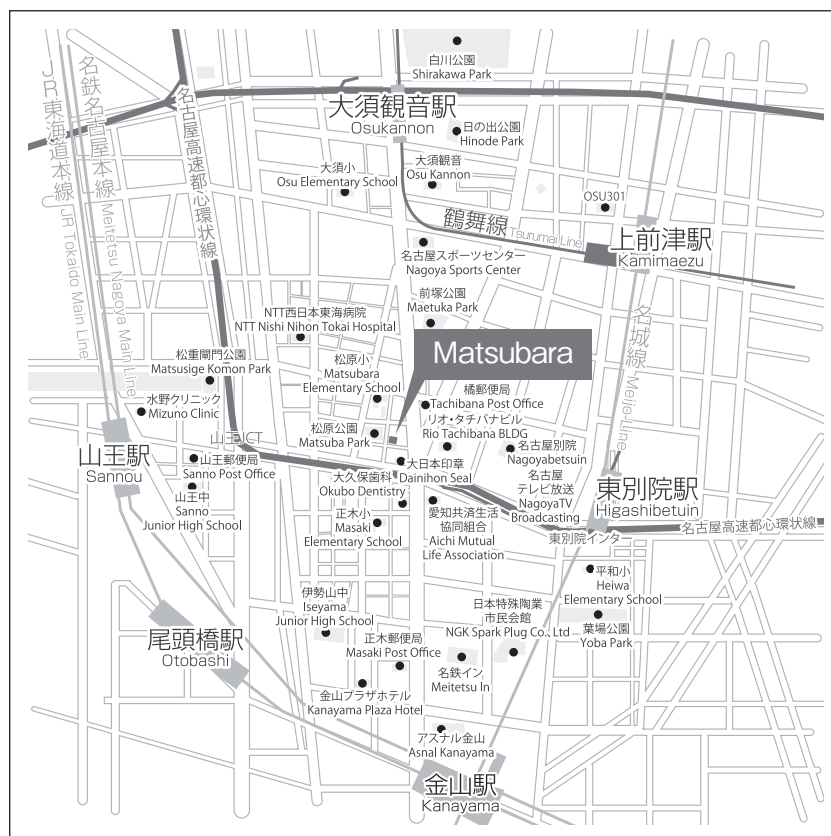

[レンタルオフィス] BusinessCentreNagoya® Matsubara

〒460-0017

名古屋市中区松原3-7-15

光葉ビル1階・2階・3階・5階

TEL:052-563-0890 FAX:052-563-0891

■電車でお越しの方

- 地下鉄名城線 東別院駅下車 ④番出口より徒歩約8分
- 名鉄名古屋本線 山王駅下車 徒歩約10分
- 地下鉄鶴舞線 大須観音駅下車 ③番出口より徒歩約12分
- JR東海道本線・中央線 金山駅下車 ⑥番出口より徒歩約15分
- JR東海道本線 尾頭橋駅下車 徒歩約15分

■お車でお越しの方

- 名古屋高速都心環状線 山王JCTより約5分
- 中部国際空港より知多半島道路、名古屋高速大高線経由、名古屋高速都心環状線 東別院出口より約43分