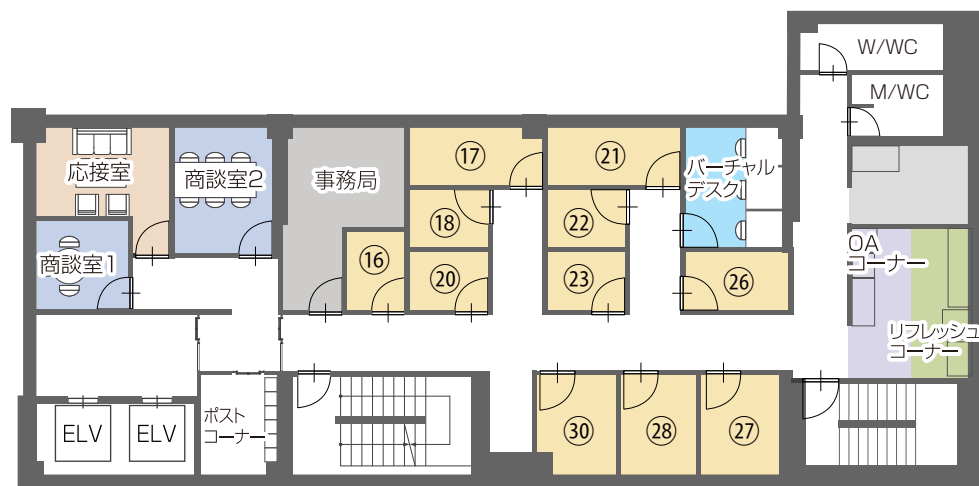

# BusinessCentreNagoya® Sakae

〒460-0003 名古屋市中区錦3-22-24 ATS広小路ビル (旧SE第4ビル) 4F.5F.6F.7F

## 4F

## 施設案内

Facilities

- オフィス：18室
- 商談室：2室
- 応接室：1室
- バーチャルデスク：3席
- OAコーナー
- リフレッシュコーナー

## 施設案内

Facilities

● オフィス : 22室